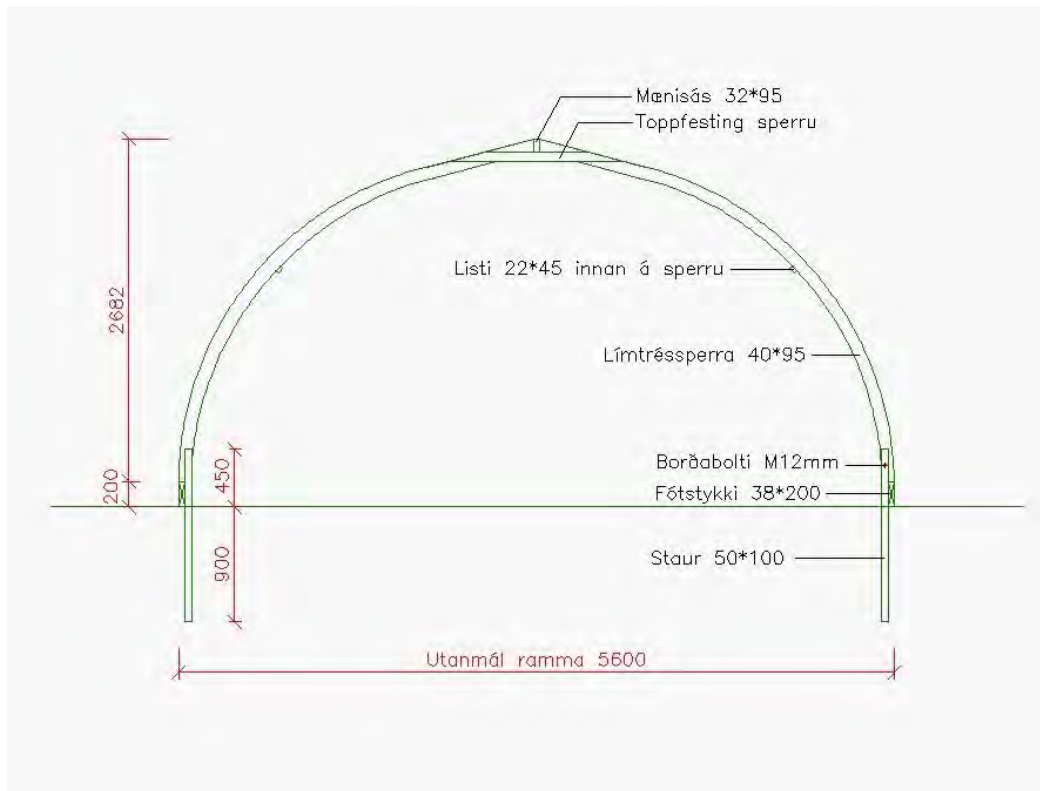

Gróðurhús

Limtré er hagkvæm lausn

Staðlaðir gróðurhúsarammar fyrir 5,6m breitt hús
Klætt með UV-plastdúk

Þversnið í gróðurhús – lengd milli boga +/- 120cm (max 150cm)

Rúmmynd af gróðurhúsi

Gróðurhús fyrir plastdúk – uppsetning. Breidd 5,6 m.

Gróðurhús fyrir plastdúk – fullfrágengið með hitalögn.

Gróðurhús fyrir tvöfalt sólarplast. Breidd og lengd breytileg.

Gróðurhús fyrir einfalt báruplast eða tvöfalt sólarplast. Breidd og lengd breytileg.